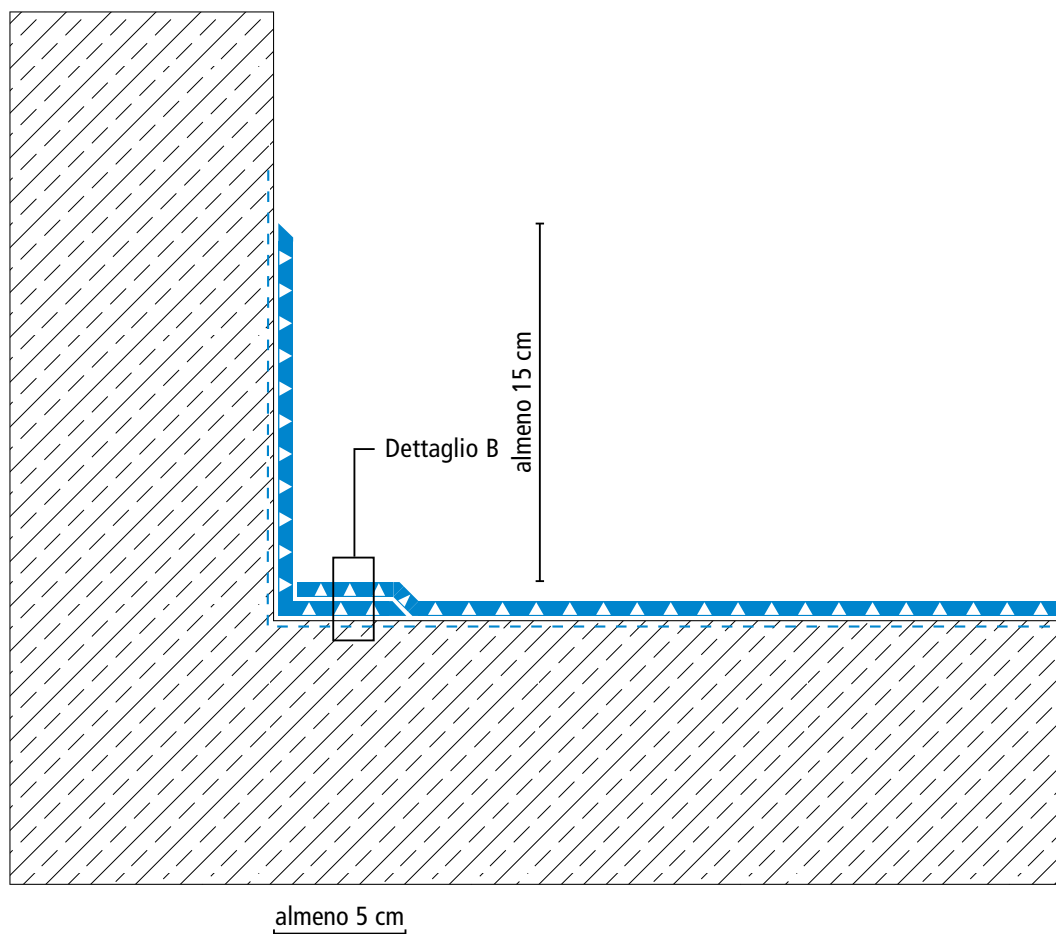

Sistema d'impermeabilizzazione per superfici di tetti

Triflex ProTect®

Disegni del sistema

Superficie

Struttura del sistema – Dettaglio A

Sistema d'impermeabilizzazione per superfici di tetti

Triflex ProTect®

Disegni del sistema

Collegamento alla parete

(*) Tessuto non tessuto speciale Triflex o tessuto non tessuto speciale Triflex PF.

Sistema d'impermeabilizzazione per superfici di tetti

Triflex ProTect®

Disegni del sistema