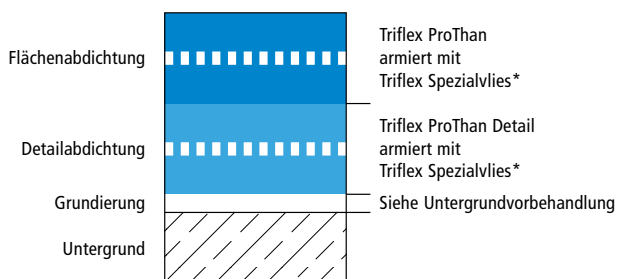

Systemzeichnungen

Fläche

Systemaufbau – Detail

Systemzeichnungen

Wandanschluss

Systemzeichnungen

Durchdringung

Systemaufbau – Detail

* Triflex Spezialvlies oder Triflex Spezialvlies PF
Höhenversätze bei Vliesüberlappungen sind überzeichnet dargestellt.

Systemzeichnungen

Lichtkuppel

Systemzeichnungen

Randabschluss Attika

Systemaufbau – Detail

Systemzeichnungen

Gully

Systemaufbau – Detail

* Triflex Spezialvlies oder Triflex Spezialvlies PF
Höhenversätze bei Vliesüberlappungen sind überzeichnet dargestellt.

Systemzeichnungen

Randabschluss mit vorgehängter Rinne