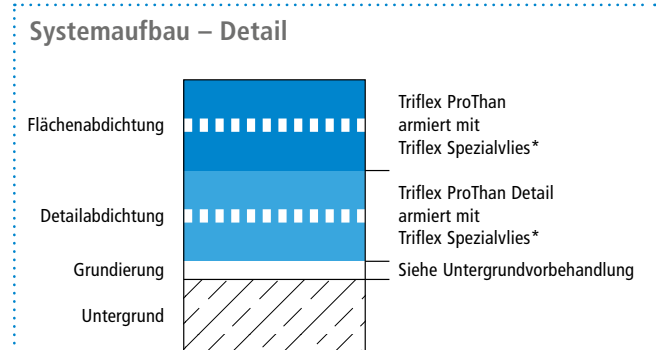

Systemzeichnungen

Fläche

Systemaufbau – Detail

Systemzeichnungen

Wandanschluss

Systemzeichnungen

Durchdringung

Systemaufbau – Detail

* Triflex Spezialvlies oder Triflex Spezialvlies PF
Höhenversätze bei Vliesüberlappungen sind überzeichnet dargestellt.

Systemzeichnungen

Lichtkuppel

Systemzeichnungen

Randabschluss Attika

Systemaufbau – Detail

Systemzeichnungen

Gully

Systemaufbau – Detail

* Triflex Spezialvlies oder Triflex Spezialvlies PF
Höhenversätze bei Vliesüberlappungen sind überzeichnet dargestellt.

Systemzeichnungen

Randabschluss mit vorgehängter Rinne

Systemzeichnungen

Bewegungsfuge

Systemaufbau – Detail