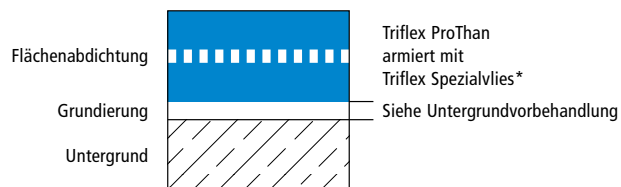

Systemzeichnungen

Fläche

Systemaufbau – Detail

Systemzeichnungen

Wandanschluss

Systemzeichnungen

Durchdringung

Systemaufbau – Detail

* Triflex Spezialvlies oder Triflex Spezialvlies PF
Höhenversätze bei Vliesüberlappungen sind überzeichnet dargestellt.

Systemzeichnungen

Lichtkuppel

Systemzeichnungen

Randabschluss Attika

Systemaufbau – Detail

Systemzeichnungen

Gully

Systemaufbau – Detail

* Triflex Spezialvlies oder Triflex Spezialvlies PF
Höhenversätze bei Vliesüberlappungen sind überzeichnet dargestellt.

Systemzeichnungen

Randabschluss mit vorgehängter Rinne