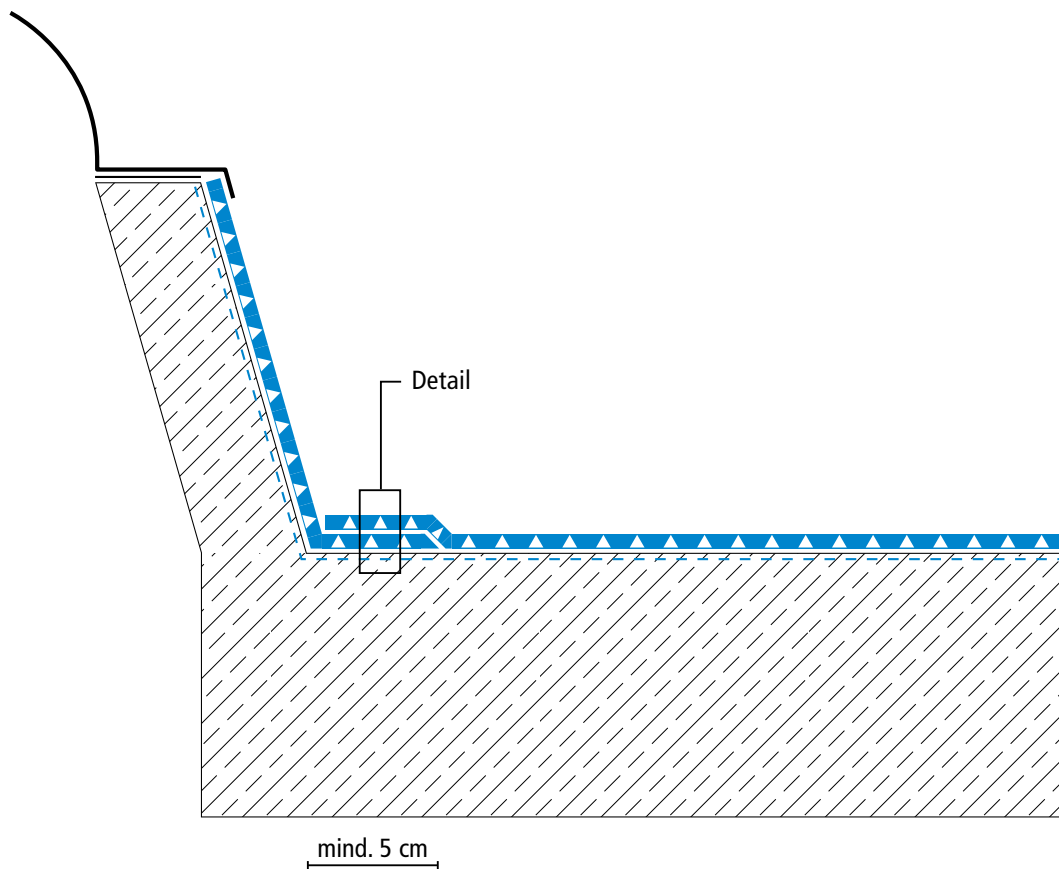

Systemzeichnungen

Fläche

Systemaufbau – Detail

Systemzeichnungen

Wandanschluss

Systemzeichnungen

Durchdringung

Systemaufbau – Detail

* Triflex Spezialvlies oder Triflex Spezialvlies PF
Höhenversätze bei Vliesüberlappungen sind überzeichnet dargestellt.

Systemzeichnungen

Lichtkuppel

Systemzeichnungen

Randabschluss Attika

Systemaufbau – Detail

Systemzeichnungen

Gully

Systemaufbau – Detail

* Triflex Spezialvlies oder Triflex Spezialvlies PF
Höhenversätze bei Vliesüberlappungen sind überzeichnet dargestellt.

Systemzeichnungen

Randabschluss mit vorgehängter Rinne

Systemzeichnungen

Bewegungsfuge

Systemaufbau – Detail