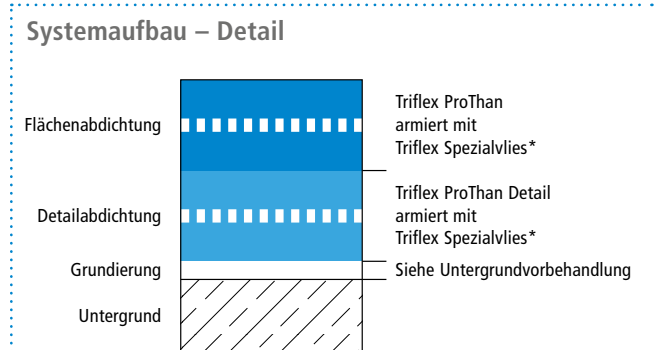

Systemzeichnungen

Fläche

Systemaufbau – Detail

Systemzeichnungen

Wandanschluss

Systemzeichnungen

Durchdringung

Systemaufbau – Detail

* Triflex Spezialvlies oder Triflex Spezialvlies PF
Höhenversätze bei Vliesüberlappungen sind überzeichnet dargestellt.

Systemzeichnungen

Lichtkuppel

Systemzeichnungen

Randabschluss Attika

Systemaufbau – Detail

Systemzeichnungen

Gully

Systemaufbau – Detail

* Triflex Spezialvlies oder Triflex Spezialvlies PF
Höhenversätze bei Vliesüberlappungen sind überzeichnet dargestellt.

Systemzeichnungen

Randabschluss mit vorgehängter Rinne