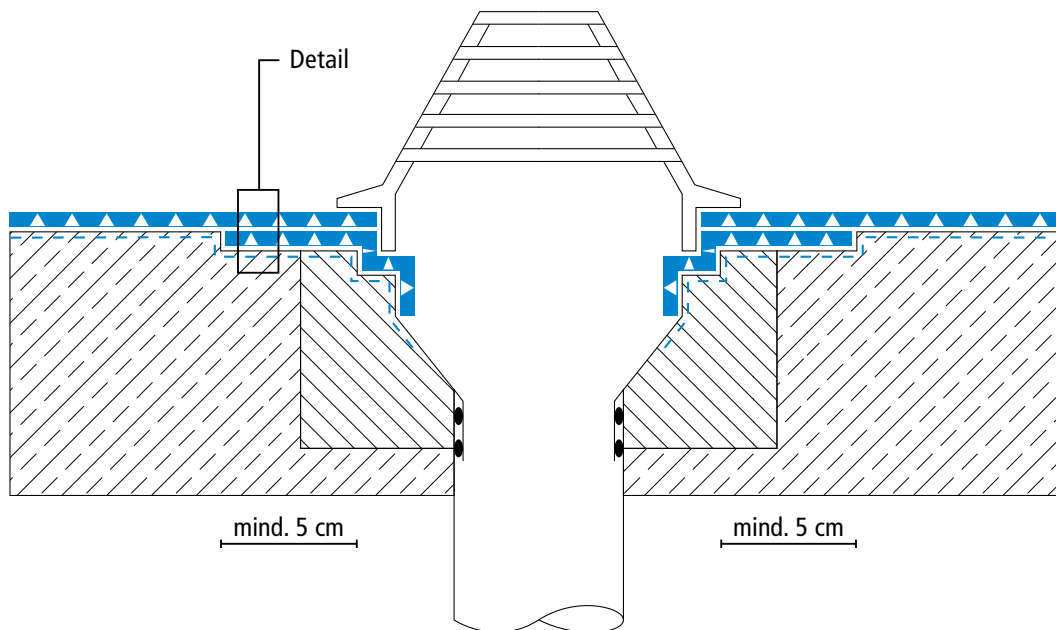

Systemzeichnungen

Fläche

Systemaufbau – Detail

Systemzeichnungen

Wandanschluss

Systemzeichnungen

Durchdringung

Systemaufbau – Detail

* Triflex Spezialvlies oder Triflex Spezialvlies PF
Höhenversätze bei Vliesüberlappungen sind überzeichnet dargestellt.

Systemzeichnungen

Lichtkuppel

Systemzeichnungen

Randabschluss Attika

Systemaufbau – Detail

Systemzeichnungen

Gully

Systemaufbau – Detail

* Triflex Spezialvlies oder Triflex Spezialvlies PF
Höhenversätze bei Vliesüberlappungen sind überzeichnet dargestellt.

Systemzeichnungen

Randabschluss mit vorgehängter Rinne