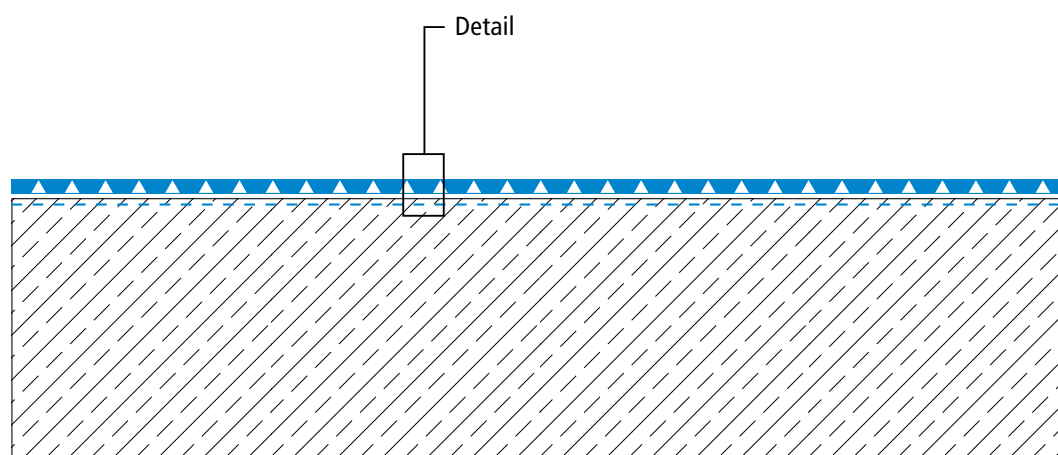

Systemzeichnungen

Fläche

Systemaufbau – Detail

Systemzeichnungen

Wandanschluss

Systemzeichnungen

Durchdringung

Systemaufbau – Detail

* Triflex Spezialvlies oder Triflex Spezialvlies PF
Höhenversätze bei Vliesüberlappungen sind überzeichnet dargestellt.

Systemzeichnungen

Lichtkuppel

Systemzeichnungen

Randabschluss Attika

Systemaufbau – Detail

Systemzeichnungen

Gully

Systemaufbau – Detail

* Triflex Spezialvlies oder Triflex Spezialvlies PF
Höhenversätze bei Vliesüberlappungen sind überzeichnet dargestellt.

Systemzeichnungen

Randabschluss mit vorgehängter Rinne

Systemzeichnungen

Bewegungsfuge

Systemaufbau – Detail