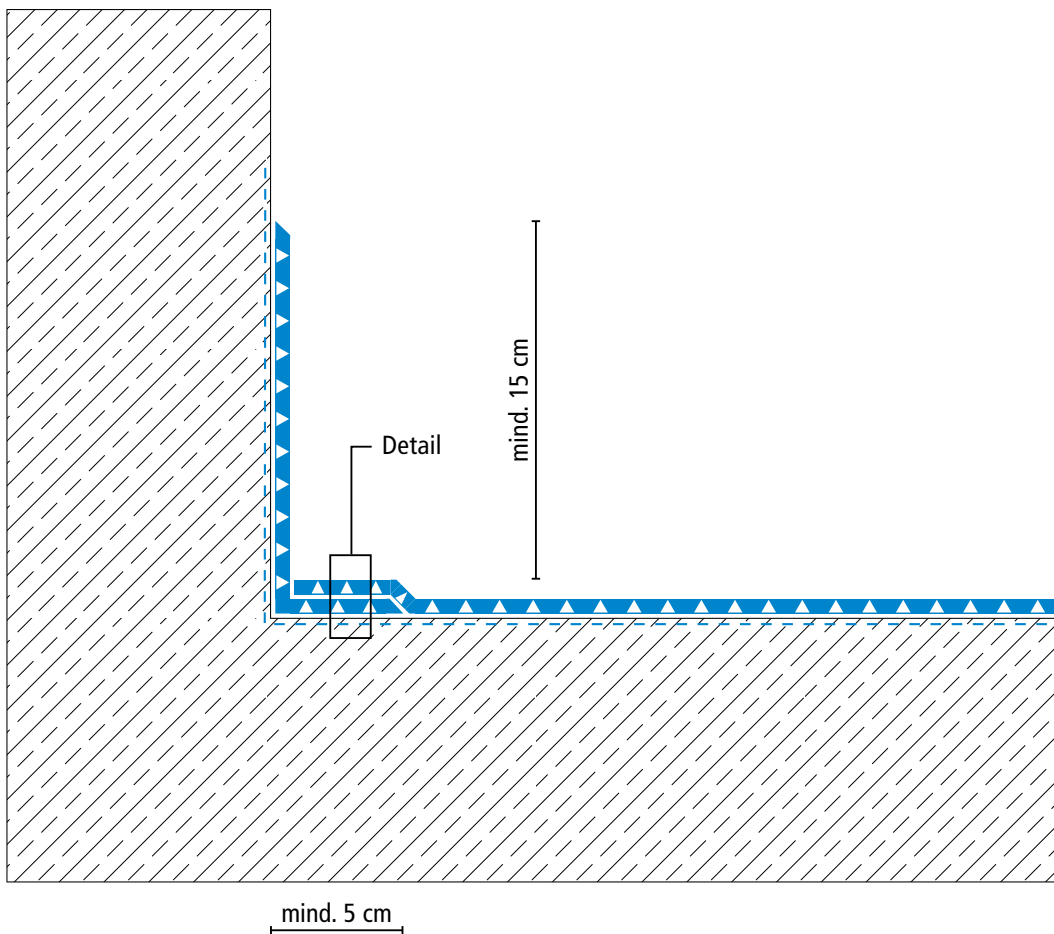

Systemzeichnungen

Fläche

Systemaufbau – Detail

Systemzeichnungen

Wandanschluss

Systemzeichnungen

Durchdringung

Systemaufbau – Detail

* Triflex Spezialvlies oder Triflex Spezialvlies PF
Höhenversätze bei Vliesüberlappungen sind überzeichnet dargestellt.

Systemzeichnungen

Lichtkuppel

Systemzeichnungen

Randabschluss Attika

Systemaufbau – Detail

Systemzeichnungen

Gully

Systemaufbau – Detail

* Triflex Spezialvlies oder Triflex Spezialvlies PF
Höhenversätze bei Vliesüberlappungen sind überzeichnet dargestellt.

Systemzeichnungen

Randabschluss mit vorgehängter Rinne

Systemzeichnungen

Bewegungsfuge

Systemaufbau – Detail