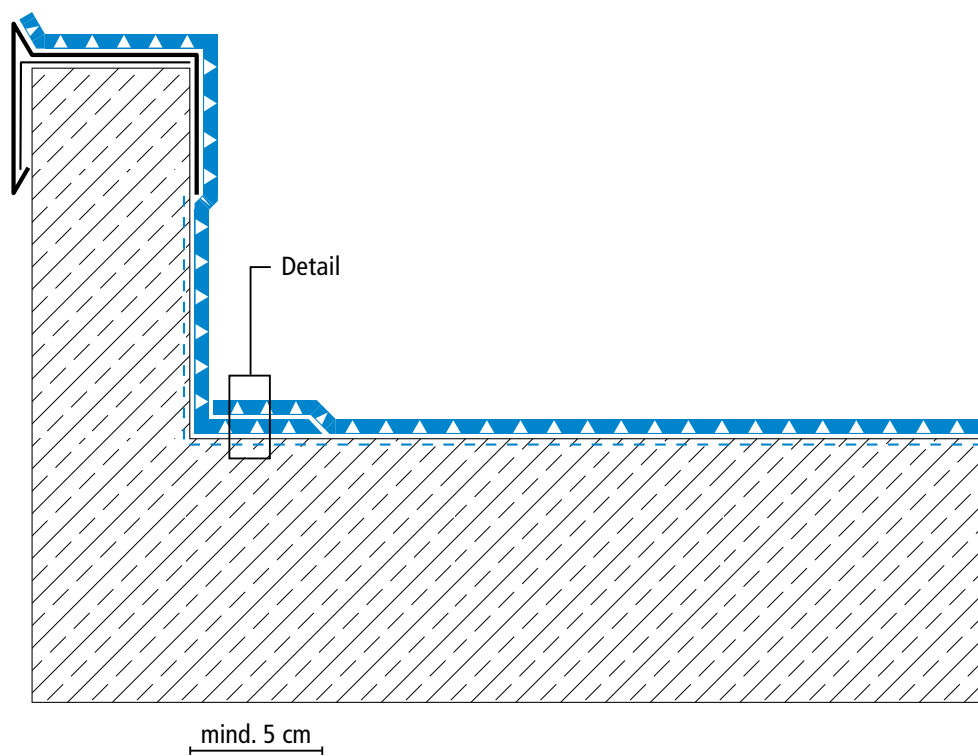

Systemzeichnungen

Fläche

Systemaufbau – Detail

Systemzeichnungen

Wandanschluss

Systemzeichnungen

Durchdringung

Systemaufbau – Detail

* Triflex Spezialvlies oder Triflex Spezialvlies PF
Höhenversätze bei Vliesüberlappungen sind überzeichnet dargestellt.

Systemzeichnungen

Lichtkuppel

Systemzeichnungen

Randabschluss Attika

Systemaufbau – Detail

Systemzeichnungen

Gully

Systemaufbau – Detail

* Triflex Spezialvlies oder Triflex Spezialvlies PF
Höhenversätze bei Vliesüberlappungen sind überzeichnet dargestellt.

Systemzeichnungen

Randabschluss mit vorgehängter Rinne

Systemzeichnungen

Bewegungsfuge

Systemaufbau – Detail