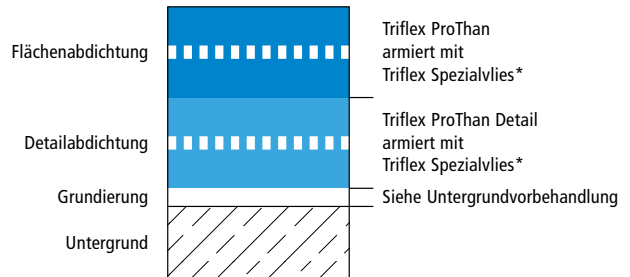

Systemzeichnungen

Fläche

Systemaufbau – Detail

Systemzeichnungen

Wandanschluss

Systemzeichnungen

Durchdringung

Systemaufbau – Detail

* Triflex Spezialvlies oder Triflex Spezialvlies PF
Höhenversätze bei Vliesüberlappungen sind überzeichnet dargestellt.

Systemzeichnungen

Lichtkuppel

Systemzeichnungen

Randabschluss Attika

Systemaufbau – Detail

Systemzeichnungen

Gully

Systemaufbau – Detail

* Triflex Spezialvlies oder Triflex Spezialvlies PF
Höhenversätze bei Vliesüberlappungen sind überzeichnet dargestellt.

Systemzeichnungen

Randabschluss mit vorgehängter Rinne