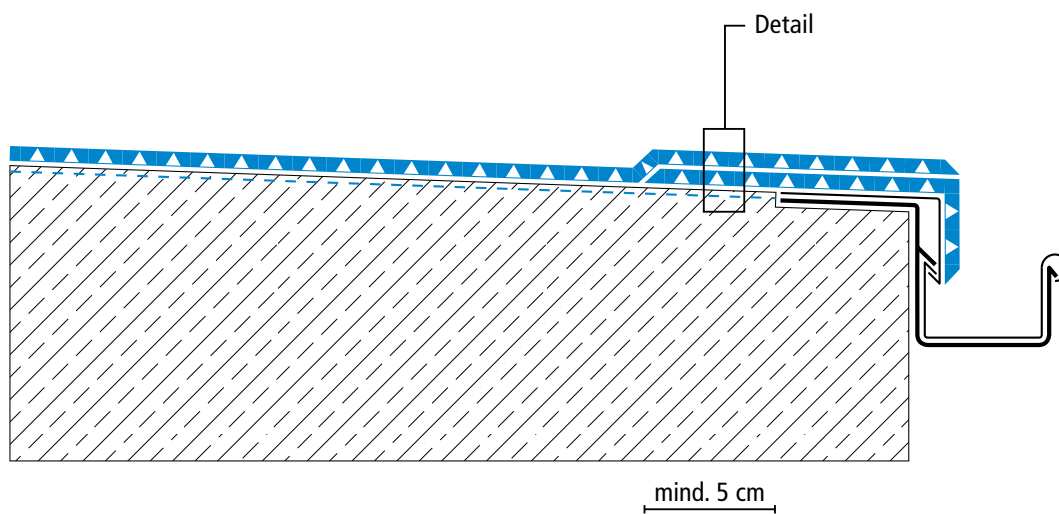

Systemzeichnungen

Fläche

Systemaufbau – Detail

Systemzeichnungen

Wandanschluss

Systemzeichnungen

Durchdringung

Systemaufbau – Detail

* Triflex Spezialvlies oder Triflex Spezialvlies PF
Höhenversätze bei Vliesüberlappungen sind überzeichnet dargestellt.

Systemzeichnungen

Lichtkuppel

Systemzeichnungen

Randabschluss Attika

Systemaufbau – Detail

Systemzeichnungen

Gully

Systemaufbau – Detail

* Triflex Spezialvlies oder Triflex Spezialvlies PF
Höhenversätze bei Vliesüberlappungen sind überzeichnet dargestellt.

Systemzeichnungen

Randabschluss mit vorgehängter Rinne

Systemzeichnungen

Bewegungsfuge

Systemaufbau – Detail