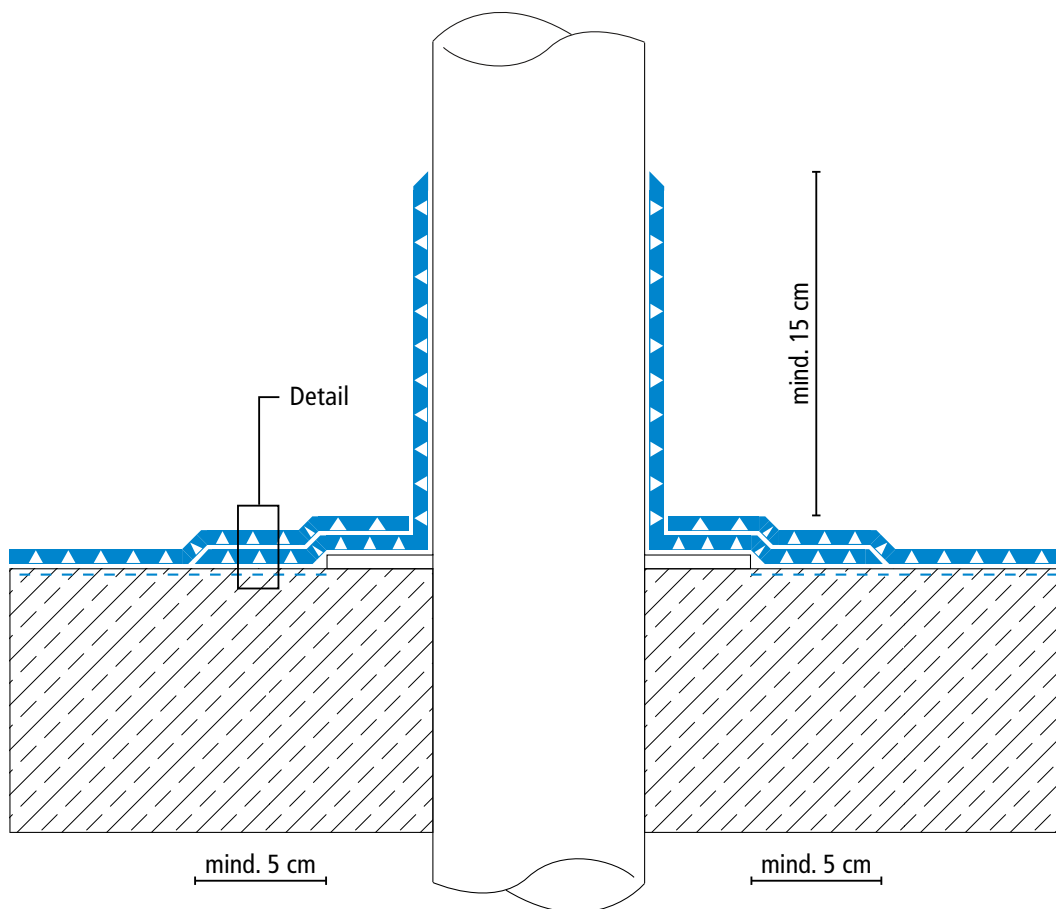

Systemzeichnungen

Fläche

Systemaufbau – Detail

Systemzeichnungen

Wandanschluss

Systemzeichnungen

Durchdringung

Systemaufbau – Detail

* Triflex Spezialvlies oder Triflex Spezialvlies PF
Höhenversätze bei Vliesüberlappungen sind überzeichnet dargestellt.

Systemzeichnungen

Lichtkuppel

Systemzeichnungen

Randabschluss Attika

Systemaufbau – Detail

Systemzeichnungen

Gully

Systemaufbau – Detail

* Triflex Spezialvlies oder Triflex Spezialvlies PF
Höhenversätze bei Vliesüberlappungen sind überzeichnet dargestellt.

Systemzeichnungen

Randabschluss mit vorgehängter Rinne

Systemzeichnungen

Bewegungsfuge

Systemaufbau – Detail