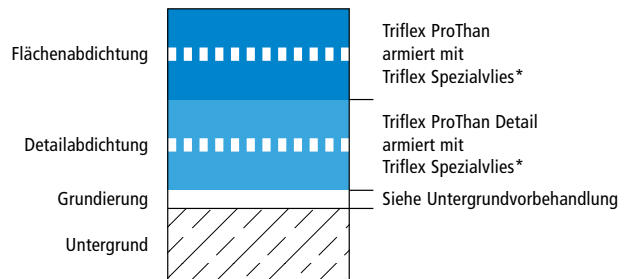

Systemzeichnungen

Fläche

Systemaufbau – Detail

Systemzeichnungen

Wandanschluss

Systemzeichnungen

Durchdringung

Systemaufbau – Detail

* Triflex Spezialvlies oder Triflex Spezialvlies PF
Höhenversätze bei Vliesüberlappungen sind überzeichnet dargestellt.

Systemzeichnungen

Lichtkuppel

Systemzeichnungen

Randabschluss Attika

Systemaufbau – Detail

Systemzeichnungen

Gully

Systemaufbau – Detail

* Triflex Spezialvlies oder Triflex Spezialvlies PF
Höhenversätze bei Vliesüberlappungen sind überzeichnet dargestellt.

Systemzeichnungen

Randabschluss mit vorgehängter Rinne