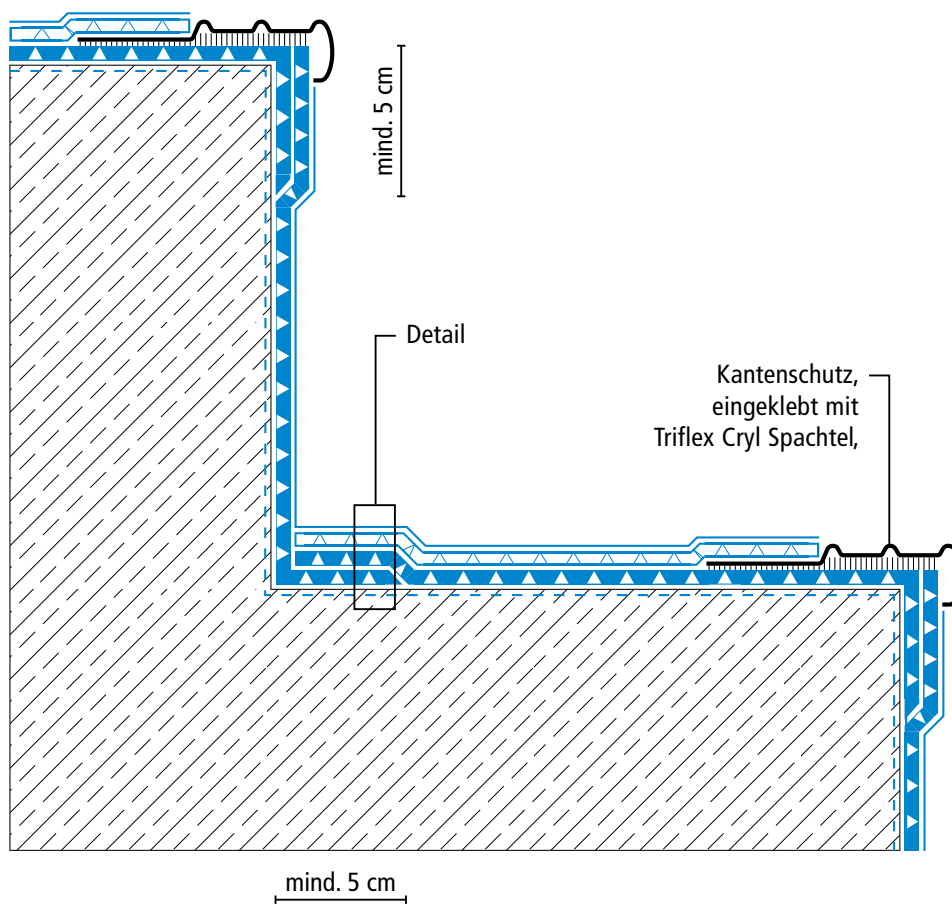

Systemzeichnung

Treppe – Standard

Systemaufbau – Detail

⁽¹⁾ Triflex ProFloor (3K) oder Triflex ProFloor RS 2K

Höhenversätze bei Vliesüberlappungen sind überzeichnet dargestellt.

Systemzeichnung

Stufe – Detailabdichtung

Systemaufbau – Detail

⁽¹⁾ Triflex ProFloor (3K) oder Triflex ProFloor RS 2K

Höhenversätze bei Vliesüberlappungen sind überzeichnet dargestellt.