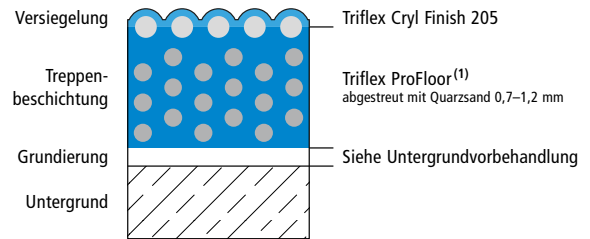

Systemzeichnung

Treppe – Standard

Systemaufbau – Detail

⁽¹⁾ Triflex ProFloor (3K) oder Triflex ProFloor RS 2K

Höhenversätze bei Vliesüberlappungen sind überzeichnet dargestellt.

Systemzeichnung

Stufe – Detailabdichtung

Systemaufbau – Detail

⁽¹⁾ Triflex ProFloor (3K) oder Triflex ProFloor RS 2K

Höhenversätze bei Vliesüberlappungen sind überzeichnet dargestellt.