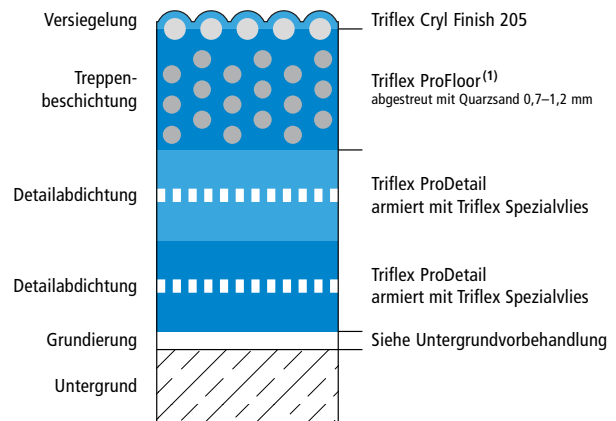

Systemzeichnung

Treppe – Standard

Systemaufbau – Detail

⁽¹⁾ Triflex ProFloor (3K) oder Triflex ProFloor RS 2K

Höhenversätze bei Vliesüberlappungen sind überzeichnet dargestellt.

Systemzeichnung

Stufe – Detailabdichtung

Systemaufbau – Detail

⁽¹⁾ Triflex ProFloor (3K) oder Triflex ProFloor RS 2K

Höhenversätze bei Vliesüberlappungen sind überzeichnet dargestellt.