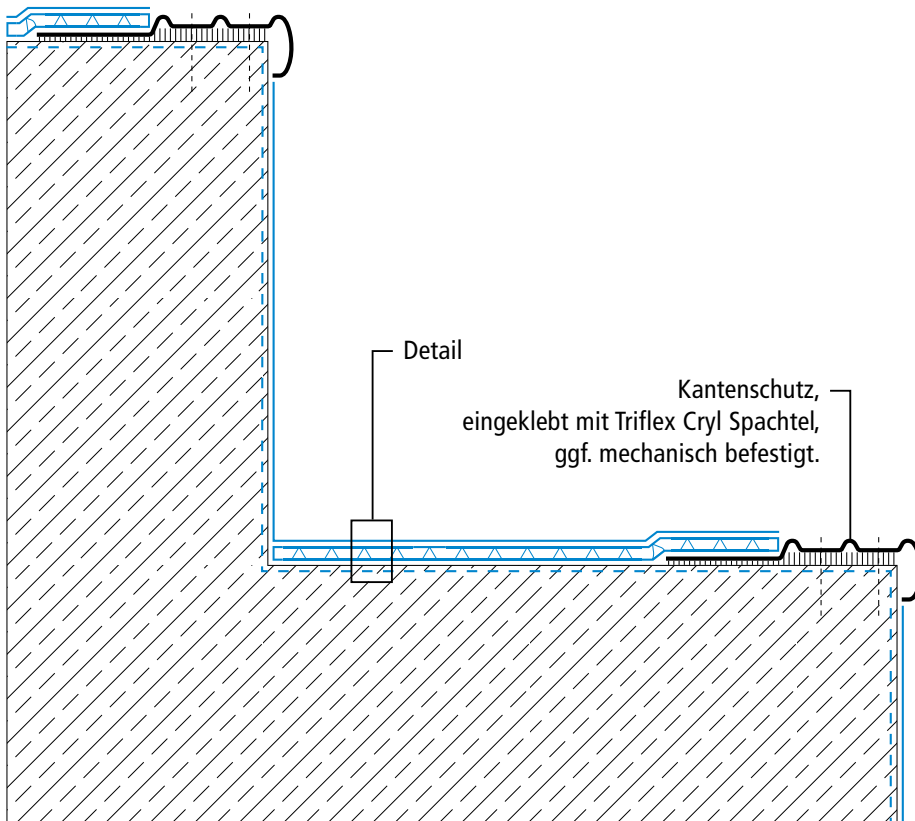

Systemzeichnung

Treppe – Standard

Systemaufbau – Detail

⁽¹⁾ Triflex ProFloor (3K) oder Triflex ProFloor RS 2K

Höhenversätze bei Vliesüberlappungen sind überzeichnet dargestellt.

Systemzeichnung

Stufe – Detailabdichtung

Systemaufbau – Detail

⁽¹⁾ Triflex ProFloor (3K) oder Triflex ProFloor RS 2K

Höhenversätze bei Vliesüberlappungen sind überzeichnet dargestellt.